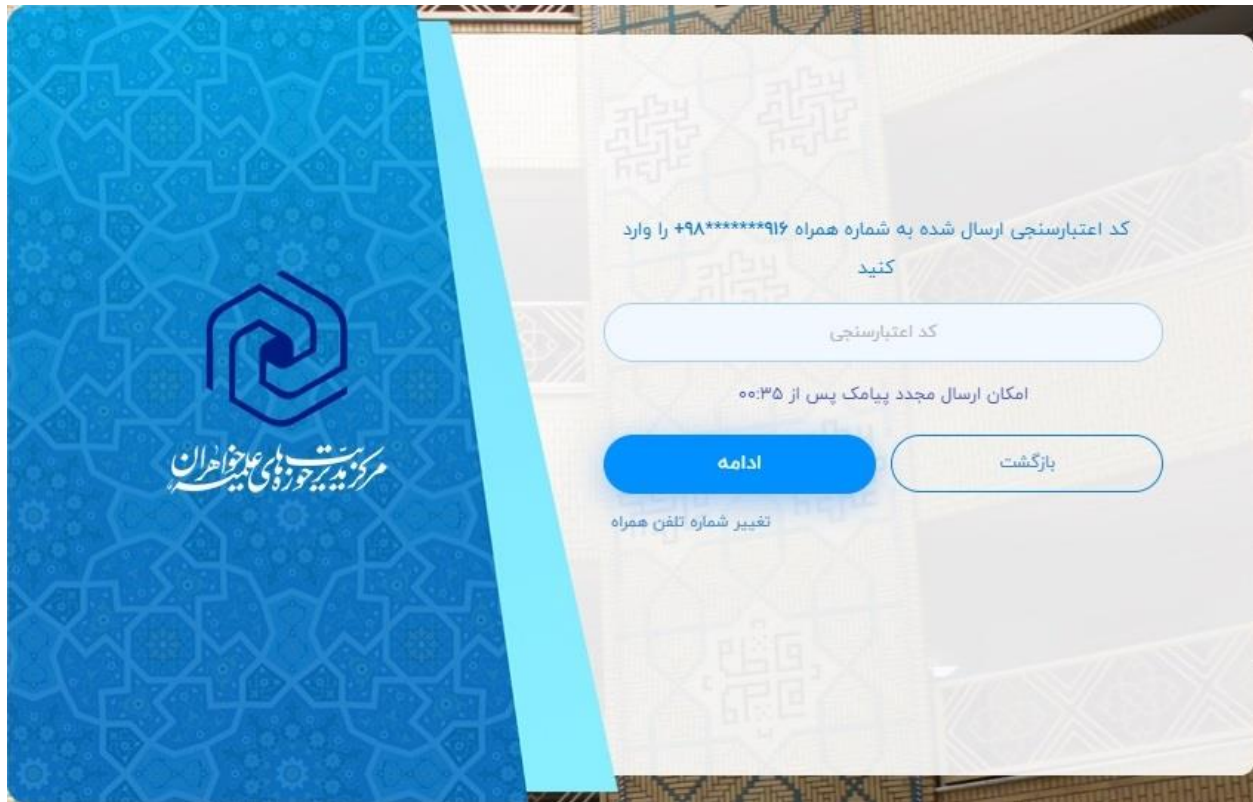

بسمه تعالی

راهنمای ثبت نام در سامانه احراز هویت مرکزی

از این پس روال ورود به سامانه‌های کوثرنت و پرتال طلبه از طریق سامانه احراز هویت مرکزی انجام خواهد شد. مهمترین نکته در هنگام ثبت نام در این سامانه این است مالکیت شماره موبایل برای طلاب بالای ۱۸ سال اجباری است. بنابراین طلبه باید قبل از ثبت نام در سامانه نسبت به تهیه سیمکارت به نام خود اقدام نماید. پس از ورود به سامانه احراز هویت مرکزی، در مرحله اول باید کد ملی خود را مطابق با تصویر زیر وارد نمایید :

سامانه احراز هویت مرکزی کاربران

لطفا کد ملی خود را وارد نمایید

کد ملی

ادامه

پس از ورود کد ملی، اگر برای اولین بار است که به این سامانه وارد می‌شوید، ابتدا باید شماره تلفن همراه و تاریخ تولد خود را وارد نمایید. این شماره باید حتماً به نام شما ثبت شده باشد.

شماره همراه و تاریخ تولد خود را جهت تکمیل اطلاعات وارد کنید

+۹۸ _____

تاریخ تولد

ادامه بازگشت

در ادامه پیامکی به شماره همراه وارد شده ارسال می‌شود که باید پیش از تمام شدن زمان نمایش داده شده، آن کد را وارد کنید. همچنین در این مرحله می‌توانید از طریق پیوند «تغییر شماره تلفن همراه» شماره دیگری را جهت دریافت پیامک وارد نمایید. این شماره برای طلاب بالای ۱۸ سال حتما باید به اسم شخص ثبت شده باشد.

در مرحله بعدی، سامانه از شما می‌خواهد که گذرواژه‌ای را برای خود تعریف کنید. این گذرواژه برای ورود به همه سامانه‌های مرتبط با مرکز مدیریت حوزه خواهران استفاده خواهد شد. بنابراین باید علاوه بر اینکه از امنیت کافی برخوردار باشد، بتوانید آن را برای مراجعات بعدی خود بخاطر بسپارید.