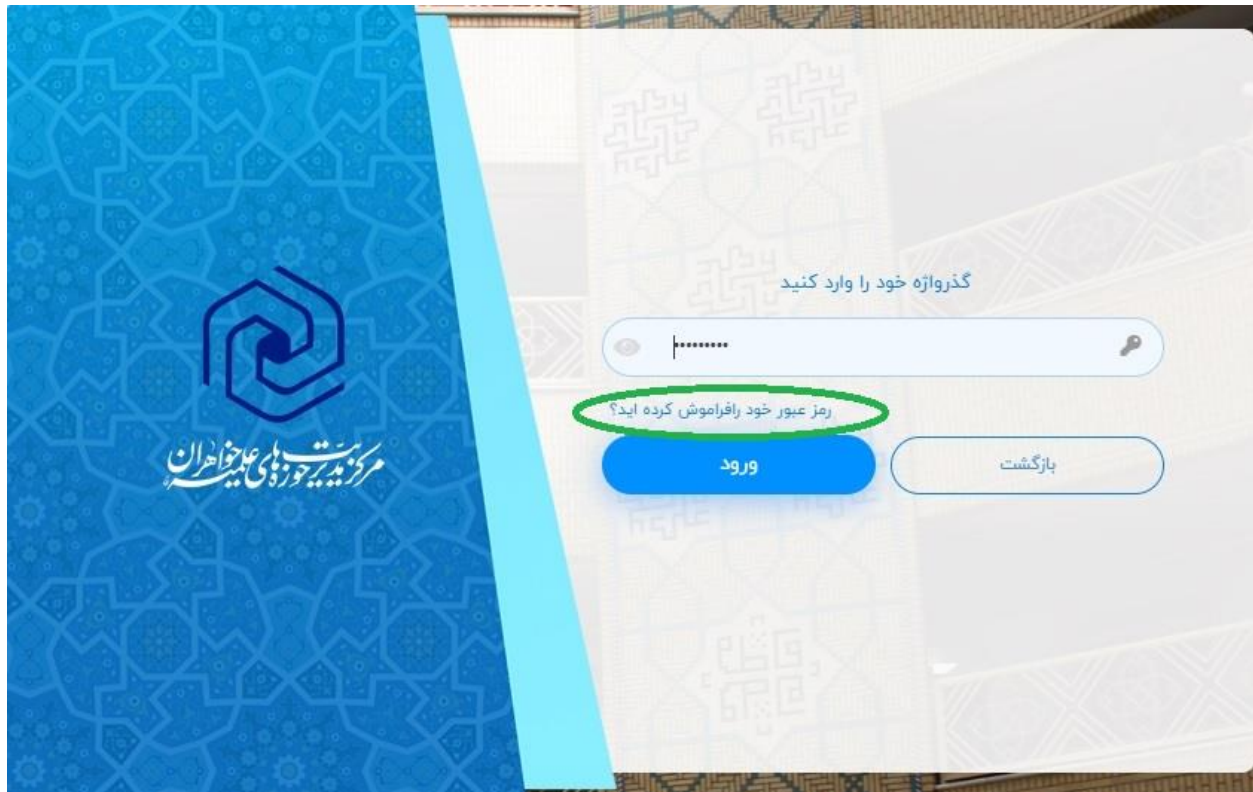

در مراجعات بعدی به سامانه نیازی به طی مجدد این مراحل نیست. و پس از وارد کردن کد ملی، با وارد کردن گذرواژه خود به سامانه وارد خواهید شد. در صورتی که گذرواژه خود را فراموش کرده‌اید، از طریق پیوند «رمز عبور خود را فراموش کرده‌اید؟» می‌توانید نسبت به بازیابی کلمه عبور خود اقدام نمایید.

در این مرحله ابتدا کد اعتبار سنجی به تلفن همراه شما ارسال می‌شود که پس از وارد کردن آن، سامانه مجدداً به شما اجازه خواهد داد که گذرواژه جدید را برای خود تعریف کنید.